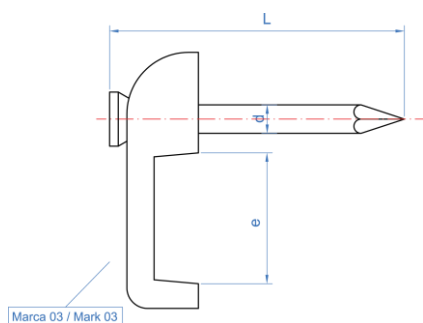

**2. INSTALLATION DATA**

**2.1 GRBL (Parallel)**

**White clip for flat cable**

**Installation Data**

CODE		GRBL001	GRBL002
Cable Size	[mm]	FLAT 2 x 0,7	PARALLEL
<p><b>GRBL001</b></p>		<p><b>GRBL002</b></p>	

**2.2 GRBL (Flat) White clip for flat cable**

**Installation Data**

CODE		GRBL003	GRBL010	GRBL020	GRBL030
Cable Type		FLAT			
Cable Size	[mm]	6 x 2	6,5 x 3	7,5 x 3	10 x 3,5
L	[mm]	16	22,5	19	22
d	[mm]	1,6	2	2	2
e	[mm]	5,9	6	7	9,75

**GRBL003**

**GRBL010/20/30**

2.3 GRBL (Circular)

Whit clip for circular cable

Installation Data

CODE		GRBL040	GRBL050	GRBL060	GRBL070	GRBL080	GRBL090	GRBL100	GRBL120	GRBL140
Cable Type		CIRCULAR								
Cable Size	[mm]	Ø4	Ø5	Ø6	Ø7	Ø8	Ø9	Ø10	Ø12	Ø14
L	[mm]	19	22	22	25	25	25	30	34	34
d	[mm]	2	2	2	2	2	2	2	2	2
e	[mm]	4	5	6	7	8	9	10	12	14

**2.4 GRNE (Circular) Black clip for circular cable**

**Installation Data**

CODE		GRNE060	GRNE070	GRNE080	GRNE090	GRNE100	GRNE120
Cable Type		CIRCULAR					
Cable Size	[mm]	Ø6	Ø7	Ø8	Ø9	Ø10	Ø12
L	[mm]	22	25	25	25	30	34
d	[mm]	2	2	2	2	2	2
e	[mm]	6	7	8	9	10	12