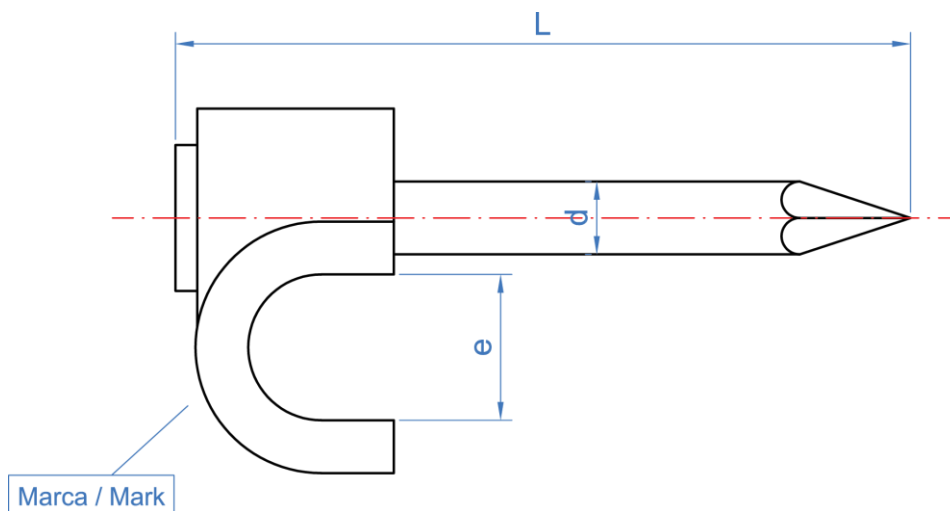

**2.2 GRBL (Flat) White clip for flat cable**

**Installation Data**

CODE		GRBL003	GRBL010	GRBL020	GRBL030
Cable Type		FLAT			
Cable Size	[mm]	6 x 2	6,5 x 3	7,5 x 3	10 x 3,5
L	[mm]	16	22,5	19	22
d	[mm]	1,6	2	2	2
e	[mm]	5,9	6	7	9,75

**GRBL003**

**GRBL010/20/30**

2.3 GRBL (Circular)

Whit clip for circular cable

Installation Data

CODE		GRBL040	GRBL050	GRBL060	GRBL070	GRBL080	GRBL090	GRBL100	GRBL120	GRBL140
Cable Type		CIRCULAR								
Cable Size	[mm]	Ø4	Ø5	Ø6	Ø7	Ø8	Ø9	Ø10	Ø12	Ø14
L	[mm]	19	22	22	25	25	25	30	34	34
d	[mm]	2	2	2	2	2	2	2	2	2
e	[mm]	4	5	6	7	8	9	10	12	14

**2.4 GRNE (Circular) Black clip for circular cable**

**Installation Data**

CODE		GRNE060	GRNE070	GRNE080	GRNE090	GRNE100	GRNE120
Cable Type		CIRCULAR					
Cable Size	[mm]	Ø6	Ø7	Ø8	Ø9	Ø10	Ø12
L	[mm]	22	25	25	25	30	34
d	[mm]	2	2	2	2	2	2
e	[mm]	6	7	8	9	10	12

**2.5 GRNATTV Clip for TV cable**

**Installation Data**

<b>CODE</b>	<b>GRNATTV</b>
Cable Type	CIRCULAR
Cable Size	GRAPILLA – CLIP – CRAMPON TV - CLIP