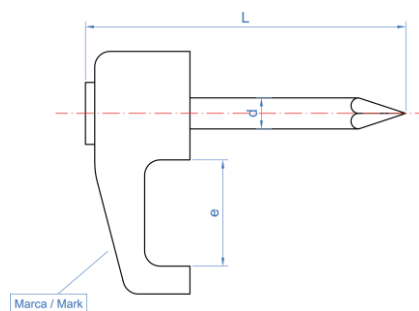

**2. INSTALLATION DATA**

**2.1 GRBL (Parallel)**

**White clip for flat cable**

**Installation Data**

CODE		GRBL001	GRBL002
Cable Size	[mm]	FLAT 2 x 0,7	PARALLEL
<p><b>GRBL001</b></p>		<p><b>GRBL002</b></p>	

**2.2 GRBL (Flat) White clip for flat cable**

**Installation Data**

CODE		GRBL003	GRBL010	GRBL020	GRBL030
Cable Type		FLAT			
Cable Size	[mm]	6 x 2	6,5 x 3	7,5 x 3	10 x 3,5
L	[mm]	16	22,5	19	22
d	[mm]	1,6	2	2	2
e	[mm]	5,9	6	7	9,75

**GRBL003**

**GRBL010/20/30**

2.3 GRBL (Circular)

Whit clip for circular cable

Installation Data

CODE		GRBL040	GRBL050	GRBL060	GRBL070	GRBL080	GRBL090	GRBL100	GRBL120	GRBL140
Cable Type		CIRCULAR								
Cable Size	[mm]	Ø4	Ø5	Ø6	Ø7	Ø8	Ø9	Ø10	Ø12	Ø14
L	[mm]	19	22	22	25	25	25	30	34	34
d	[mm]	2	2	2	2	2	2	2	2	2
e	[mm]	4	5	6	7	8	9	10	12	14

**2.4 GRNE (Circular) Black clip for circular cable**

**Installation Data**

CODE		GRNE060	GRNE070	GRNE080	GRNE090	GRNE100	GRNE120
Cable Type		CIRCULAR					
Cable Size	[mm]	Ø6	Ø7	Ø8	Ø9	Ø10	Ø12
L	[mm]	22	25	25	25	30	34
d	[mm]	2	2	2	2	2	2
e	[mm]	6	7	8	9	10	12